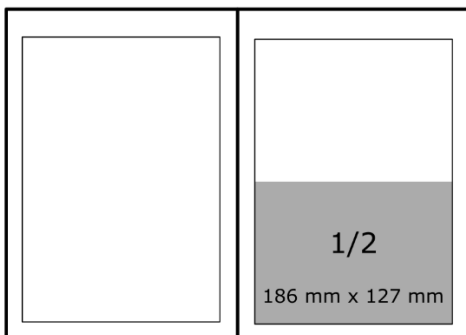

Senden an/Fragen: Layout Wollkraut

Detlef Hinderer

[E] info@wollkraut.de

Rückfragen:

[T] 01 51 - 55 91 97 61

F Formate

Anzeige 1/1 im Anschnitt: 210 mm x 297 mm + 3 mm

Anzeige 1/1 im Satzspiegel: 186 mm x 260 mm

Anzeige 1/2 im Anschnitt: 102 mm x 297 mm + 3 mm

Anzeige 1/2 im Satzspiegel: 90 mm x 260 mm

Anzeige 1/2 quer: 186 mm x 127 mm

Anzeige 1/4: 90 mm x 127 mm

Anzeige 1/6: 90 mm x 82 mm

Weiteres

Die Vorschau-Ausgabe (PDF)
kann kostenfrei geordert
werden unter: