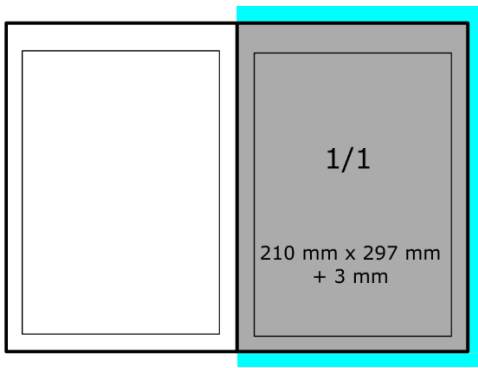

Senden an/Fragen: Layout Wollkraut

Detlef Hinderer

[E] info@wollkraut.de

Rückfragen:

[T] 01 51 - 55 91 97 61

F Formate

Anzeige 1/1 im Anschnitt: 210 mm x 297 mm + 3 mm

Anzeige 1/1 im Satzspiegel: 186 mm x 260 mm

Anzeige 1/2 im Anschnitt: 102 mm x 297 mm + 3 mm

Anzeige 1/2 im Satzspiegel: 90 mm x 260 mm

Anzeige 1/2 quer: 186 mm x 127 mm

Anzeige 1/4: 90 mm x 127 mm

Anzeige 1/6: 90 mm x 82 mm

Weiteres

Die Vorschau-Ausgabe (PDF)
kann kostenfrei geordert
werden unter: