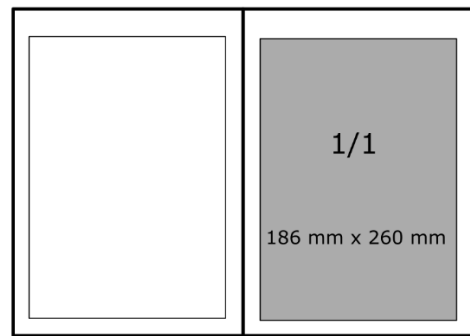

Senden an/Fragen: Layout Wollkraut

Detlef Hinderer

[E] info@wollkraut.de

Rückfragen:

[T] 01 51 - 55 91 97 61

F Formate

Anzeige 1/1 im Anschnitt: 210 mm x 297 mm + 3 mm

Anzeige 1/1 im Satzspiegel: 186 mm x 260 mm

Anzeige 1/2 im Anschnitt: 102 mm x 297 mm + 3 mm

Anzeige 1/2 im Satzspiegel: 90 mm x 260 mm

Anzeige 1/2 quer: 186 mm x 127 mm

Anzeige 1/4: 90 mm x 127 mm

Anzeige 1/6: 90 mm x 82 mm

Weiteres

Die Vorschau-Ausgabe (PDF)
kann kostenfrei geordert
werden unter: